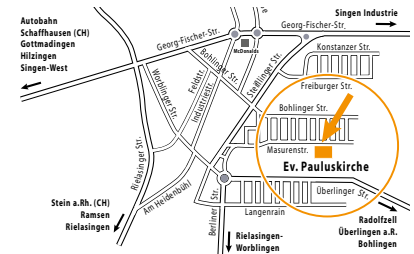

Erst 1980 kam die Wende. Dem Archäologen Adam Zertal gelang die Entdeckung. Er suchte schliesslich dort, wo niemand ihn vermutet hatte. Auf der von Sichern (Nablus) abgewandten Seite, oberhalb des Tirzah-Tales. Die Entdeckung war eine Sensation! Zudem: Aus einem säkularen Israeli wurde ein bibelbegeisterter Mann. Der Altar in Samaria – mitten im militärischen Sperrgebiet des so genannten „besetzten Westjordanlandes“ – ist umgeben von einer Steinmauer, die aus dem Flugzeug gesehen, einen Fussabdruck bildet. Was hat denn das zu bedeuten? Wem galt diese Zeichensprache? Weshalb befindet sich der Altar dort, wo man ihn gerade nicht vermutete? Welche Überraschungen fand man verborgen in dem Altar? Welche geheime Botschaft birgt der Altar in sich?

www.rogerliebi.ch

Veranstaltungsort

Evang. Südstadtgemeinde Singen
Pauluskirche
Masurenstraße 34
D-78224 Singen

printed by flyerwire.com

PowerPoint-Präsentation · Video-Livestream

Eine überkonfessionelle Veranstaltung von Christen aus der Umgebung